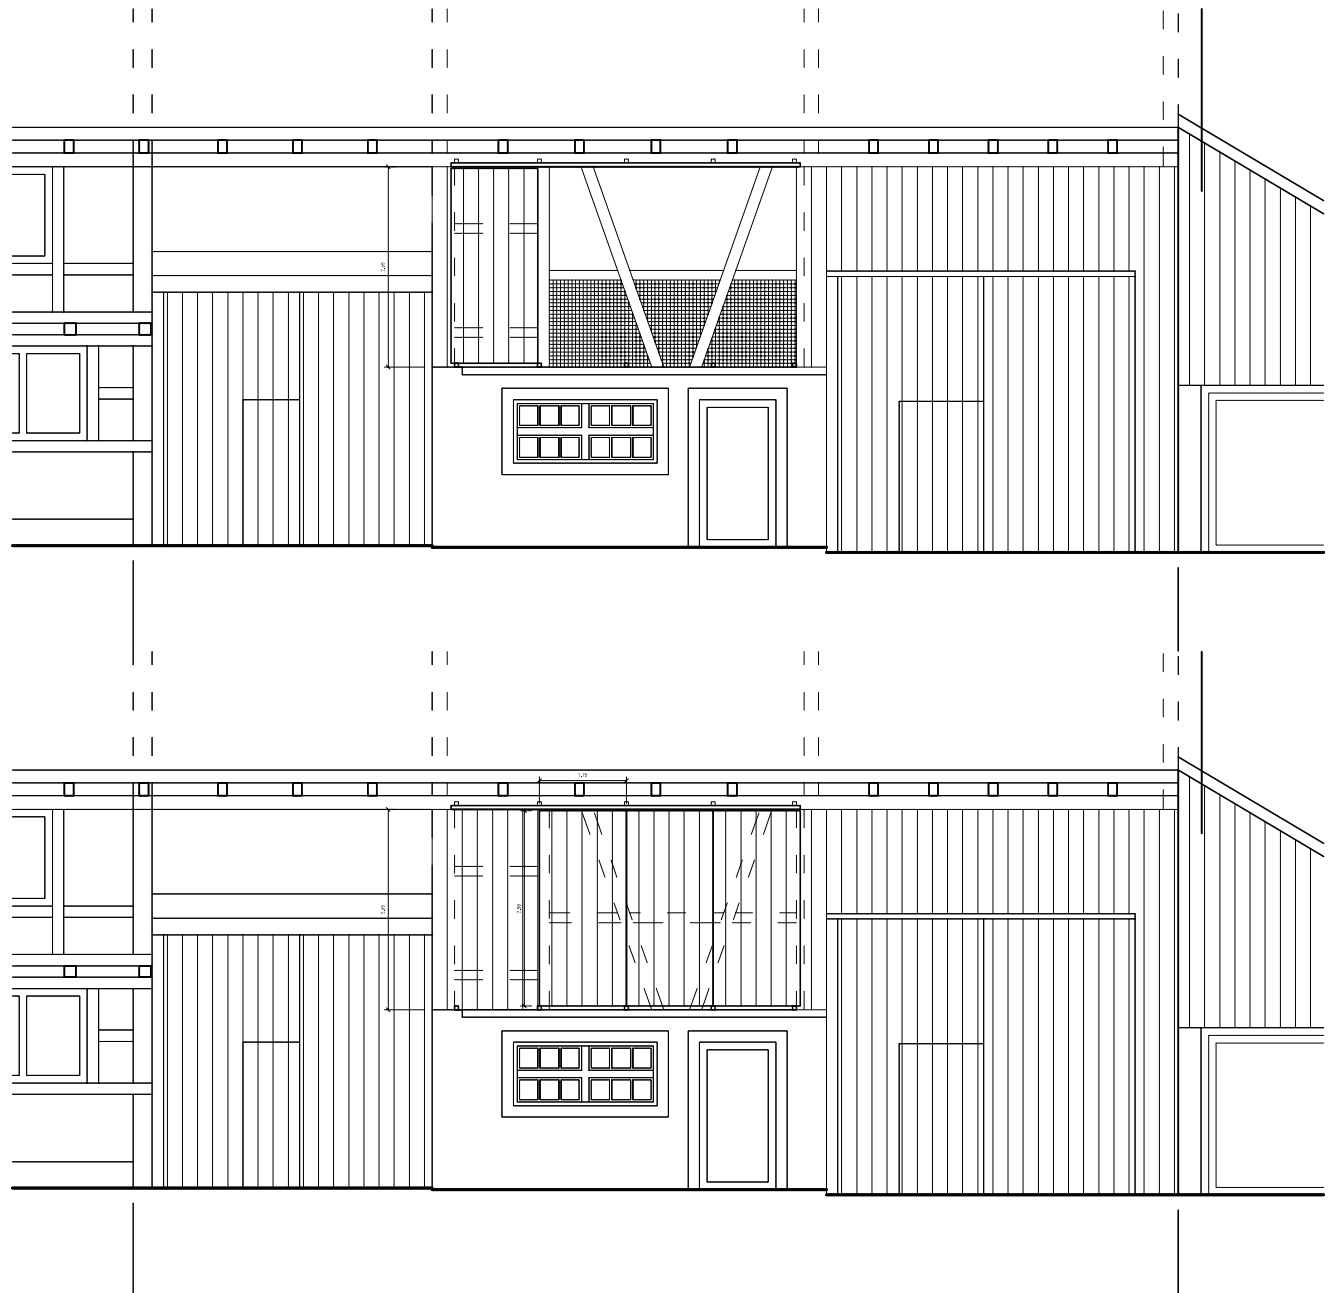

Wohnen in denkmalgeschützter Scheune

Ricketwilerstrasse 107, 8352 Ricketwil

2008-2009

r107 alt - neu

r107 Geschoss 1, m1:100 (1:20)

r107 Innenfassade quer, m1:100 (1:50)

r107 Querschnitt Treppe, m1:100 (1:20)

r107 Südfassade, m1:100 (1:50)

r107 Ostfassade, m1:100 (1:50)

r107 Fassaden

r107 Schnecke

r107 Loggia

r107 Wohnen

r107 Küche und Bad

r107 Schlafen

r107 Treppe