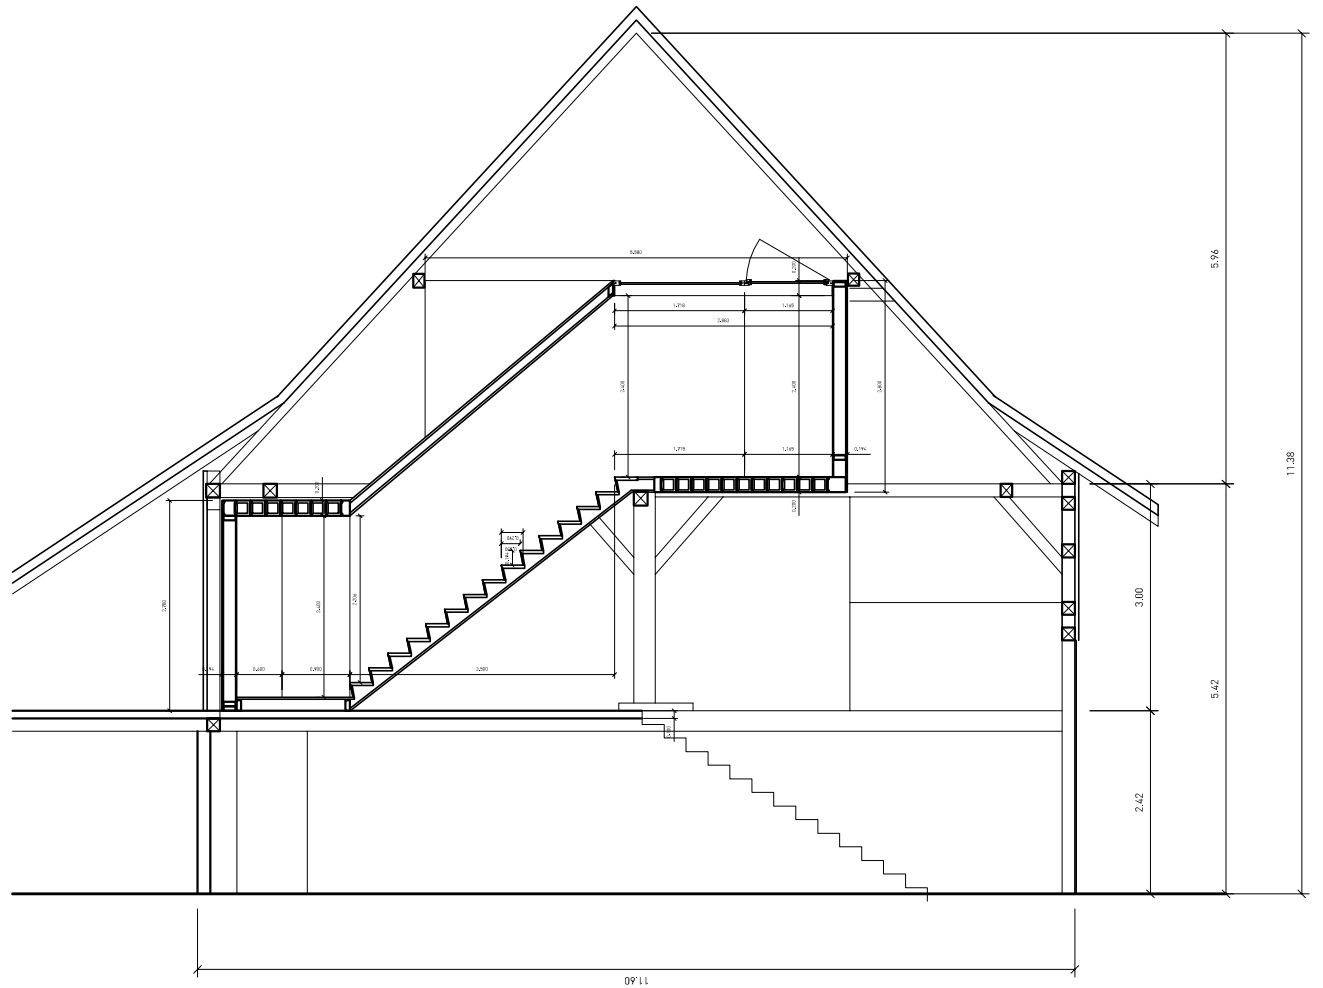

Wohnen in denkmalgeschützter Scheune

Ricketwilerstrasse 107, 8352 Ricketwil

2008-2009

r107 alt - neu

r107 Geschoss 1, m1:100 (1:20)

r107 Innenfassade quer, m1:100 (1:50)

r107 Querschnitt Treppe, m1:100 (1:20)

r107 Südfassade, m1:100 (1:50)

r107 Ostfassade, m1:100 (1:50)

r107 Fassaden

r107 Schnecke

r107 Loggia

r107 Wohnen

r107 Küche und Bad

r107 Schlafen

r107 Treppe