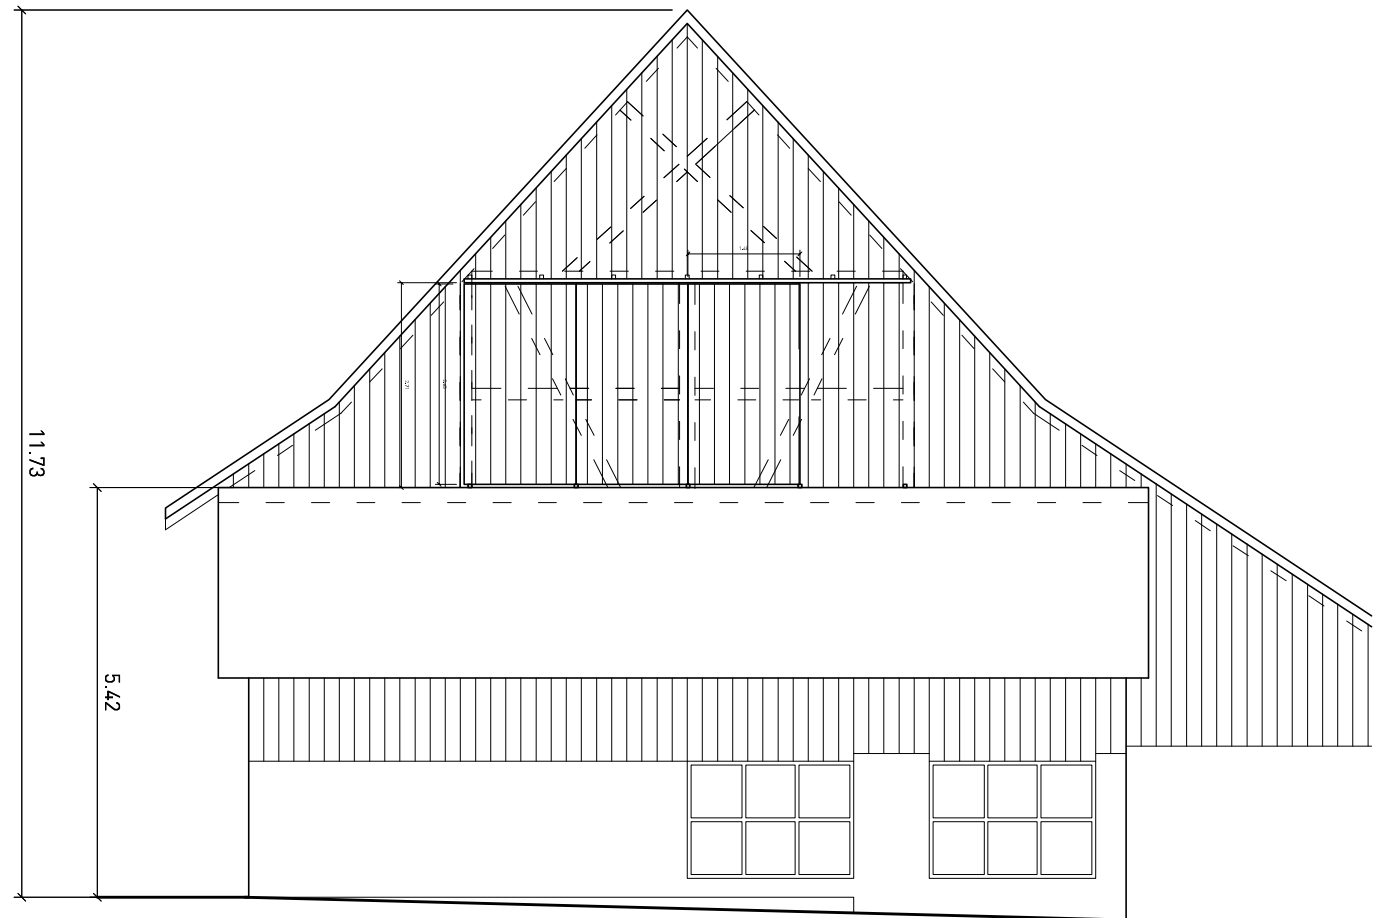

Wohnen in denkmalgeschützter Scheune

Ricketwilerstrasse 107, 8352 Ricketwil

2008-2009

r107 alt - neu

r107 Geschoss 1, m1:100 (1:20)

r107 Innenfassade quer, m1:100 (1:50)

r107 Querschnitt Treppe, m1:100 (1:20)

r107 Südfassade, m1:100 (1:50)

r107 Ostfassade, m1:100 (1:50)

r107 Fassaden

r107 Schnecke

r107 Loggia

r107 Wohnen

r107 Küche und Bad

r107 Schlafen

r107 Treppe