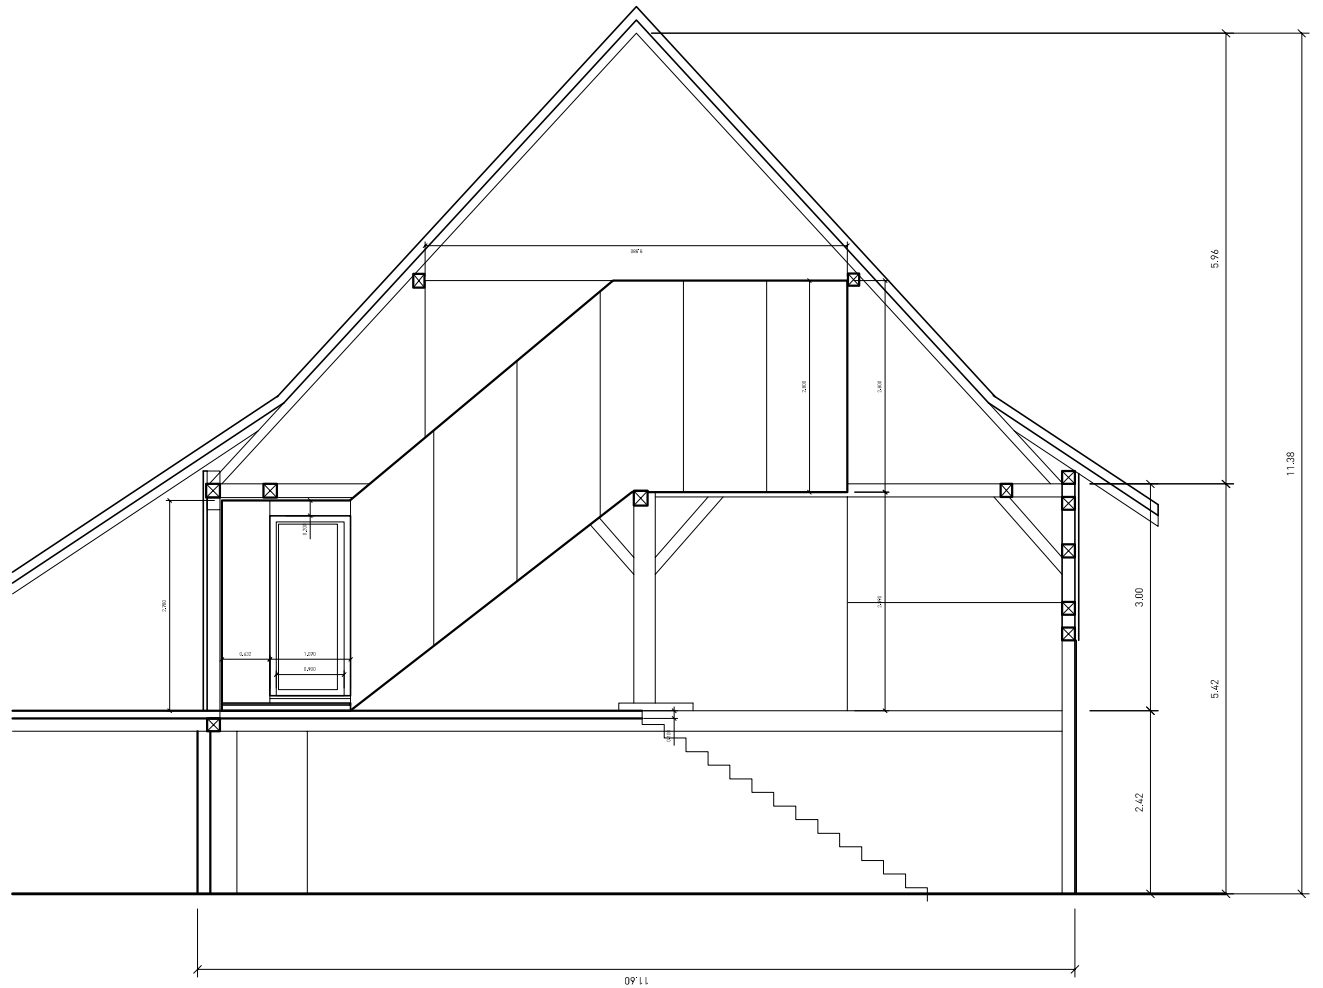

Wohnen in denkmalgeschützter Scheune

Ricketwilerstrasse 107, 8352 Ricketwil

2008-2009

r107 alt - neu

r107 Geschoss 1, m1:100 (1:20)

r107 Innenfassade quer, m1:100 (1:50)

r107 Querschnitt Treppe, m1:100 (1:20)

r107 Südfassade, m1:100 (1:50)

r107 Ostfassade, m1:100 (1:50)

r107 Fassaden

r107 Schnecke

r107 Loggia

r107 Wohnen

r107 Küche und Bad

r107 Schlafen

r107 Treppe