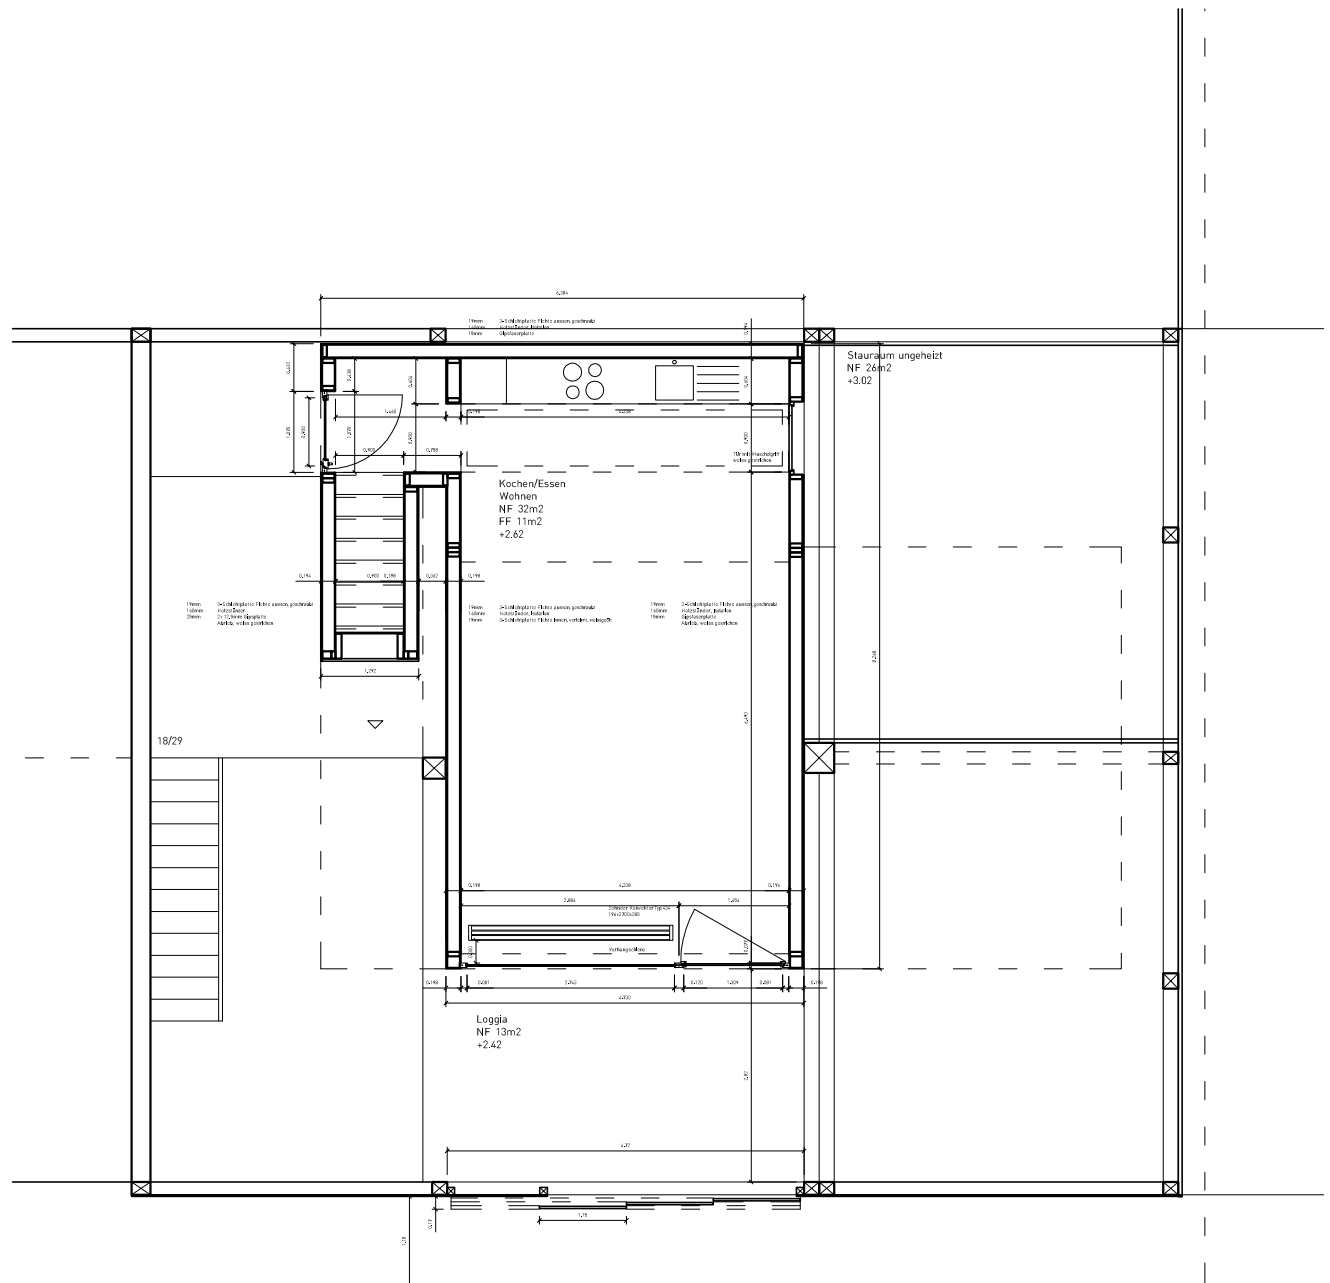

Wohnen in denkmalgeschützter Scheune

Ricketwilerstrasse 107, 8352 Ricketwil

2008-2009

r107 alt - neu

r107 Geschoss 1, m1:100 (1:20)

r107 Innenfassade quer, m1:100 (1:50)

r107 Querschnitt Treppe, m1:100 (1:20)

r107 Südfassade, m1:100 (1:50)

r107 Ostfassade, m1:100 (1:50)

r107 Fassaden

r107 Schnecke

r107 Loggia

r107 Wohnen

r107 Küche und Bad

r107 Schlafen

r107 Treppe